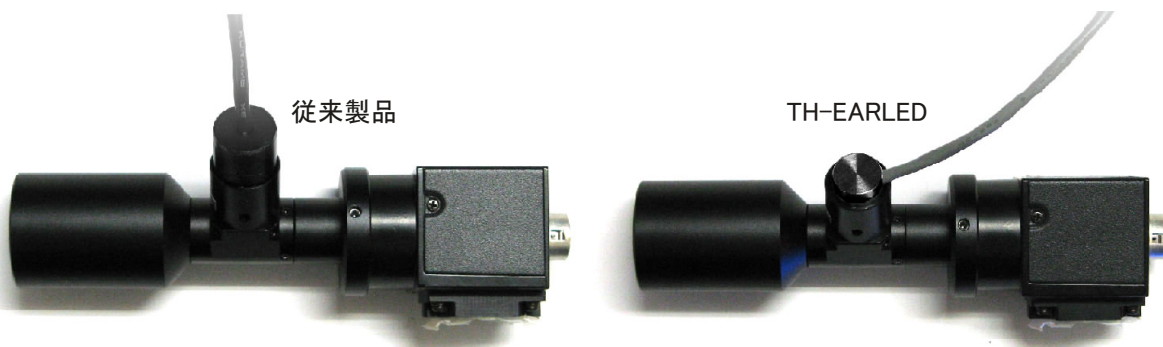

省スペース同軸照明LED TH-EARLED

■ ケーブルの引き出しを横向きにした顕微鏡用同軸LED照明です。

■ ケーブルの引き出しを横向きにすることで、狭い空間にも顕微鏡の鏡筒を設置できます。

■ 赤 (TH-EARLED-R), 白 (TH-EARLED-W), 青 (TH-EARLED-B) の3種類からご指定ください。

■ 標準ケーブル長は0.3mです。1m, 3m, 5mの延長ケーブルを別売でご用意しています。